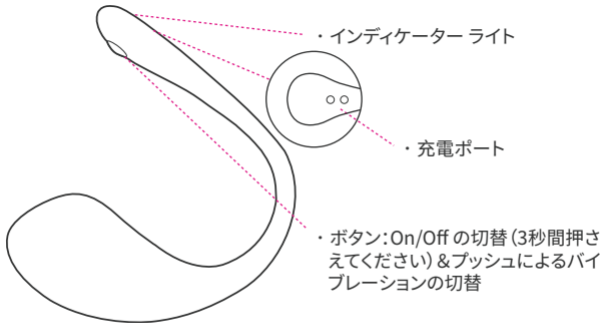

・インディケータライト

・充電ポート

・ボタン:On/Offの切替(3秒間押さえてください)&プッシュによるバイブレーションの切替